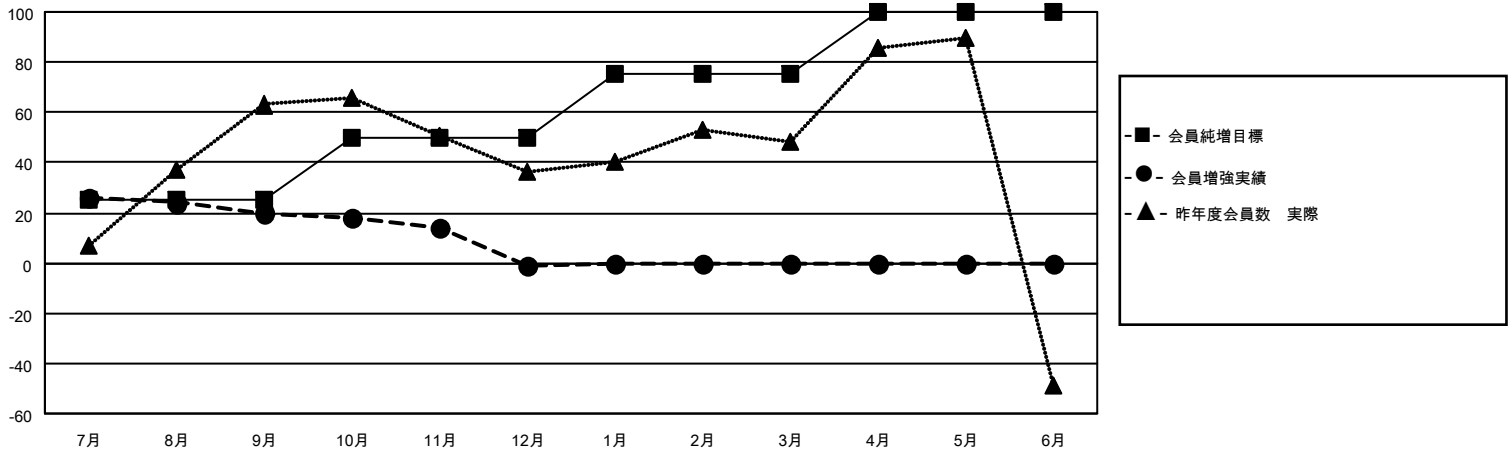

MONTHLY MEMBERSHIP PROGRESS REPORT

地域 JAPAN

District 333 E

Results as of: 12/31/2021

クラブ			
結果：2021-2022			
四半期	新クラブ目標	新クラブ	解散クラブ
7月/8月/9月	0	0	0
10月/11月/12月	0	0	0
1月/2月/3月	0	0	0
4月/5月/6月	1	0	0

名			
結果：2021-2022			
四半期	会員純増目標	会員増強実績	退会者(転籍を含む)実際
7月/8月/9月	25	72	51
10月/11月/12月	25	55	75
1月/2月/3月	25	0	0
4月/5月/6月	25	0	0

新クラブ目標及び実績累計

会員目標及び実績累計

解散クラブ: 0	40 CLUBS OF 80 一名以上の新会 員を登録	男女別	
退会者		男性	2,959 (70.76%)
物故会員 16	会員累計データを見るには、 ここをクリック	女性	1,223 (29.24%)
クラブ解散 0		NON BINARY	0 (0.00%)
その他 110		PREFER NOT TO ANSWER	0 (0.00%)
合計 126		世帯主/家族会員合計	2,237
		国際会費半額の家族会員	1,299