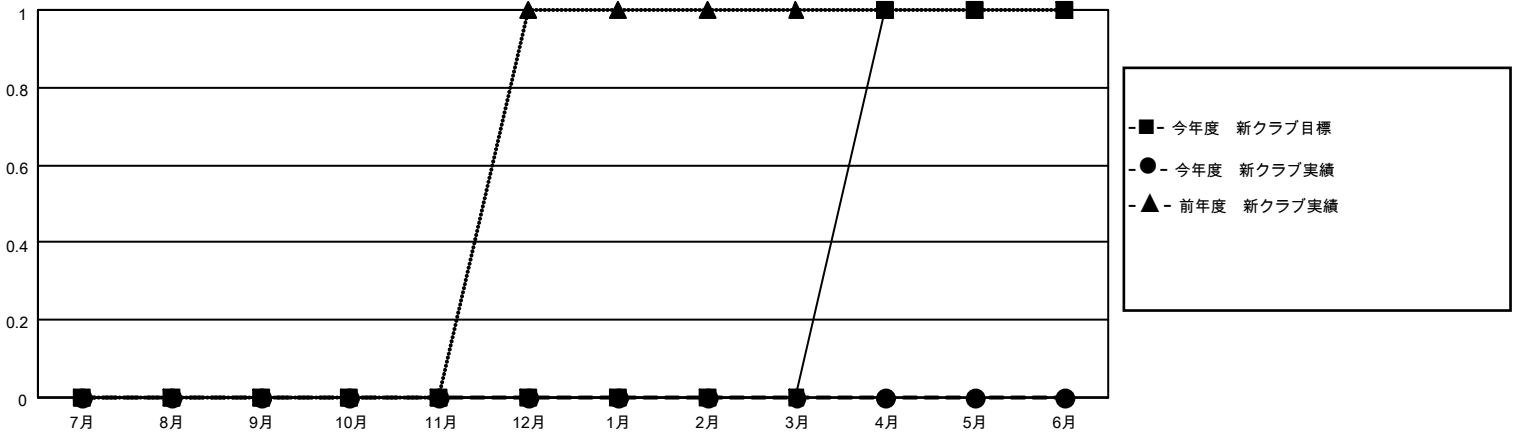

MONTHLY MEMBERSHIP PROGRESS REPORT

地域 JAPAN

District 333 E

Results as of: 12/31/2021

クラブ			
結果：2021-2022			
四半期	新クラブ目標	新クラブ	解散クラブ
7月/8月/9月	0	0	0
10月/11月/12月	0	0	0
1月/2月/3月	0	0	0
4月/5月/6月	1	0	0

名			
結果：2021-2022			
四半期	会員純増目標	会員増強実績	退会者(転籍を含む)実際
7月/8月/9月	25	72	51
10月/11月/12月	25	55	75
1月/2月/3月	25	0	0
4月/5月/6月	25	0	0

新クラブ目標及び実績累計

会員目標及び実績累計

解散クラブ: 0	40 CLUBS OF 80 一名以上の新会 員を登録	男女別	
退会者		男性	2,959 (70.76%)
物故会員 16	会員累計データを見るには、 ここをクリック	女性	1,223 (29.24%)
クラブ解散 0		NON BINARY	0 (0.00%)
その他 110		PREFER NOT TO ANSWER	0 (0.00%)
合計 126		世帯主/家族会員合計	2,237
		国際会費半額の家族会員	1,299